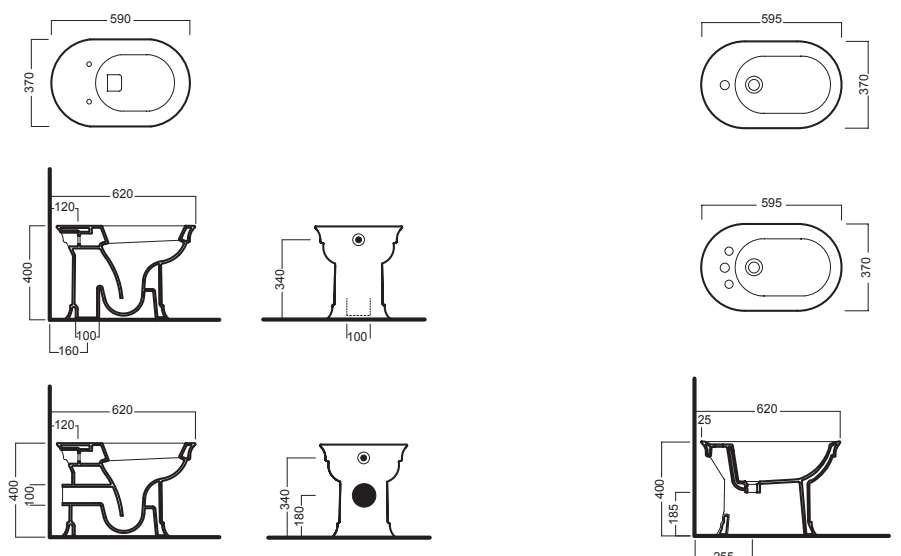

DISEGNO TECNICO TECHNICAL DESIGN